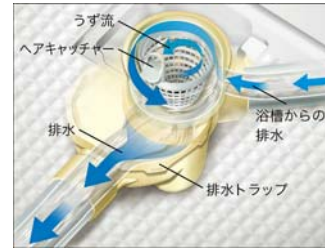

居心地の良い空間へ……

遣い勝手と上質を兼ね備えたバスルーム。
家族にとって居心地の良い空間と
大切な時間がそこにあります。

STANDARD

●操作がラク、おそうじがラクで、Wラクラク快適バスルーム

キレイドア

換気ガラーを無くし、空気の通り道を縦向きにする事でホコリがたまず、お掃除カンタン

くるりんポイ排水口

浴槽排水を利用したうず流で排水口の汚れをシャットアウト。

天井換気扇

● ゴム栓

● 巻フタ

■ タオル掛・浴槽握りバー

タオル掛

■ ミラー・水栓

ミラー (3060)・
収納棚180W
(2段)

■ 洗い場側水栓

デッキサーモ水栓

■ シャワー・握りバー

スプレーシャワー+
シャワーフック

シンプルなデザインに使いやすさを凝縮した洗面化粧台

LAVATORY

3面鏡(全収納タイプ)

ゲートスタイル

吐水切替付きシャワー水栓

壁付けシャワー水栓

ドライパレット

手のひらカーブ

ハイバックガード