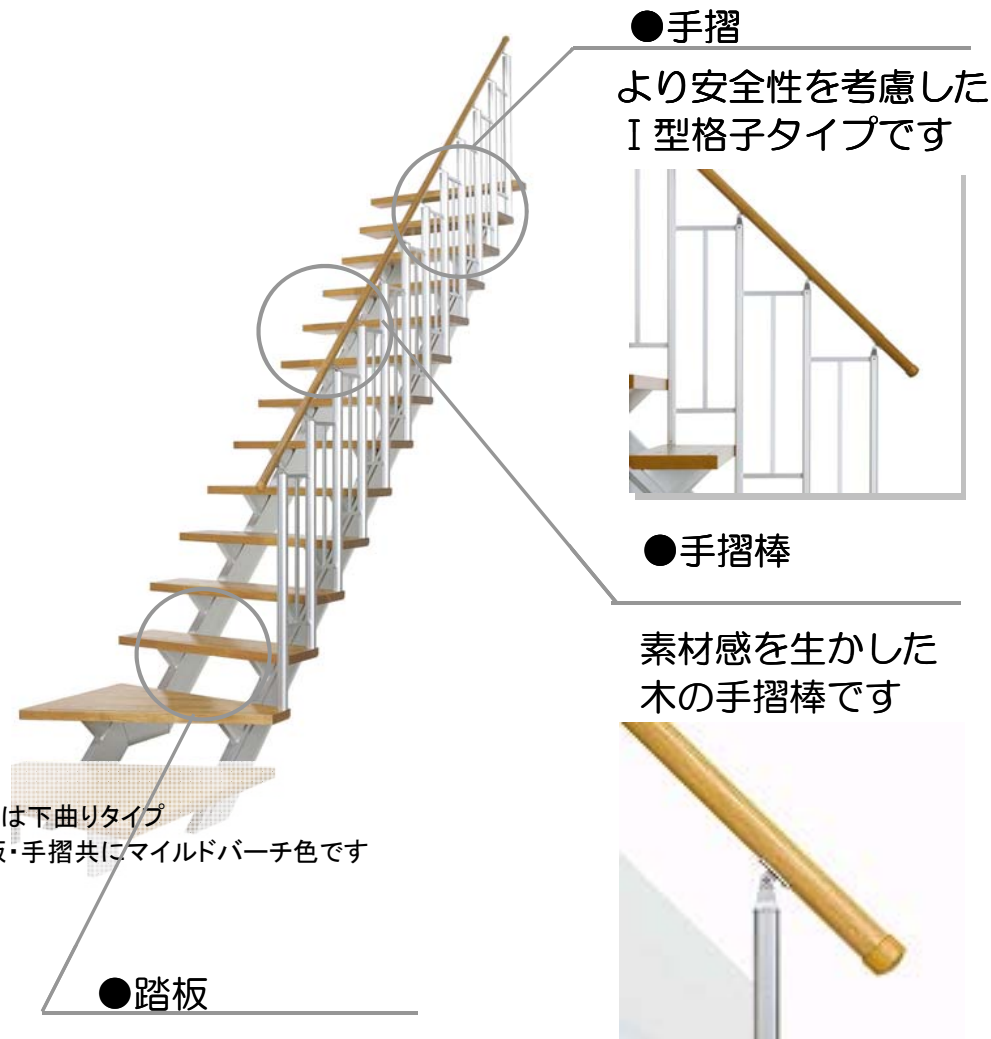

# アルミ階段・手摺

## FiS ファイス

■アルミ室内階段 シンプルで機能的な美しさのアルミ階段です。明るく開放的な空間を創造します。

●イメージ図

■アルミ室内手摺

階段と同様に統一感のある手摺でデザイン可能です

本体・アルミ手摺	踏板・木手摺				
シルバー	ミルキーオーク	クリアバーチ	マイルドバーチ	ブラウニーナット	