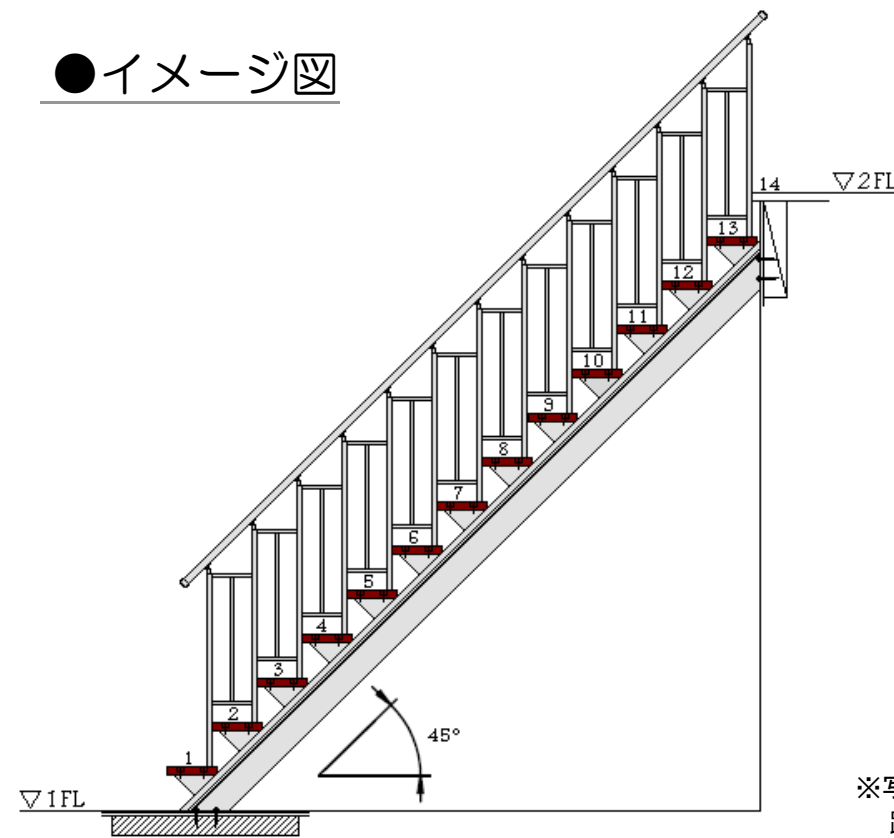

# アルミ階段・手摺

## FiS ファイス

■アルミ室内階段 シンプルで機能的な美しさのアルミ階段です。明るく開放的な空間を創造します。

●イメージ図

■アルミ室内手摺

階段と同様に統一感のある手摺でデザイン可能です

本体・アルミ手摺	踏板・木手摺				
シルバー	ミルキーオーク	クリアバーチ	マイルドバーチ	ブラウニーナット	