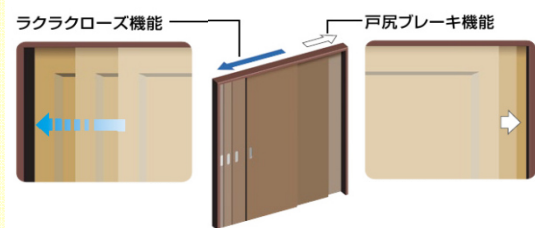

縦木目

00デザイン

横木目

U0デザイン

■トイレドア

縦木目

トイレ00デザイン (明り窓・表示錠)

横木目

トイレU0デザイン (明り窓・表示錠)

レバーハンドル

■RN角長座
シルバー/ゴールド

居間・洋室ドア

明り窓

●ショートストロークレバーハンドル(開き戸)

従来のレバーハンドルが30°のストロークが必要であったのに対して、わずか約10°動かすだけでドアが開閉できます。

●ラクラクローズ+戸尻ブレーキ(引戸)

引戸を閉める直前にゆっくり扉を引き込み、しっかりと扉を閉めるラクラクローズ機能に加えて、扉を開けたとき、枠に当たる直前にブレーキがかかり、扉と枠の当たったときの跳ね返りを抑える戸尻ブレーキが加わりました。

玄関収納

<RIIIseries>

*こちらの画像は横木目です。

*こちらの画像は縦木目です。

■ハンドルレスタイプも可能

プッシュして オープンします。

■木目方向をお選びいただけます。