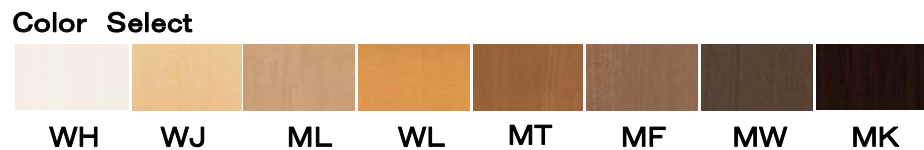

標準仕様書 <ドア・玄関収納・クローク収納>

室内ドア <RIIIseries>