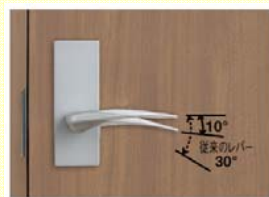

トイレU0デザイン (明り窓・表示錠)

レバーハンドル

■RN角長座
シルバー/ゴールド

居間・洋室ドア

明り窓

●ショートストロークレバーハンドル(開き戸)

従来のレバーハンドルが30°のストロークが必要であったのに対して、わずか約10°動かすだけでドアが開閉できます。

●ラクラクローズ+戸尻ブレーキ(引戸)

引戸を閉める直前にゆっくり扉を引き込み、しっかりと扉を閉めるラクラクローズ機能に加えて、扉を開けたとき、枠に当たる直前にブレーキがかかり、扉と枠の当たったときの跳ね返りを抑える戸尻ブレーキが加わりました。

玄関収納

<RIIIseries>

*こちらの画像は横木目です。

*こちらの画像は縦木目です。

■ハンドルレスタイプも可能

プッシュして オープンします。

■木目方向をお選びいただけます。