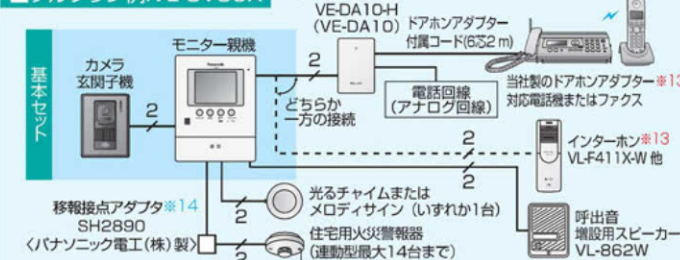

親機 3.5型 カラー液晶画面

テレビドアホン 1-1 (+1)タイプ
VL-SV30X (電源直結式)

オープン価格*
基本システムセット (各1台)
■カメラ玄関子機
■モニター親機

画面サイズ (縦×横):
約52×70 mm

www.jemal.or.jp
No. AX-08-023

カメラ玄関子機

インターホンからの
取替えができる
無極性2線式

モニター親機

- ハンズフリー
- 操作ガイド表示
- 電話機・ファクス接続
- モニター機能
- 録画機能 (静止画)
- 住宅用火災警報器連動

- カメラ玄関子機、モニター親機の単品販売はございません。
- 液晶画面はハメコミ合成です。
- モニター画面の大きさは、ビューエリアのサイズ (液晶パネルの大きさ) です。

*印はオプション機器が必要です。

※ オープン価格商品の価格は販売店にお問い合わせください。

※1: 別売のドアホンアダプター (VE-DA10-H (VE-DA10)) が必要です。

～ イメージ図 ～

フルプラン例: VL-SV30X

増設モニター接続例

- ※13: モニター親機との室内通話はできません。※14単独型の住宅用火災警報器 (移報接点付き) を接続する場合は不要です。
- ※15 増設モニター (VL-V630K) を接続しない場合は、カメラ玄関子機の端子 (1) (2) をモニター親機の端子 [1] [2] に接続してください。
- ※16: インターホンまたはドアホンアダプターどちらか一方の接続になります。※17: 別途住宅用火災警報器のカタログをご覧ください。
- カメラ玄関子機から呼び出された場合、先にモニター親機で応答しても、インターホン・電話機・ファクスは約30秒間着信状態が継続します。
- VL-V30Xは夜間など暗い所では色味が落ちます。逆行になると来訪者の顔が暗く映り、識別しにくくなります。

配線図

留守中の来訪者を確認できる録画機能内蔵!

■自動で録画・保存!
留守中の来訪者画像をモニター親機に自動で録画・保存 (1枚録画: 30件) できる録画機能を内蔵。帰宅後、モニター画面で確認できます。
* 画像の保護設定はできません。

■手動録画も可能!
着信中・通話中・モニター中の映像を、必要に応じて手動で録画できます。

業界最薄クラス
奥行き26mm (親機) スリムデザイン

インテリアにこだわる方におすすめのスタイリッシュなデザイン。室内にすっきり設置できます。