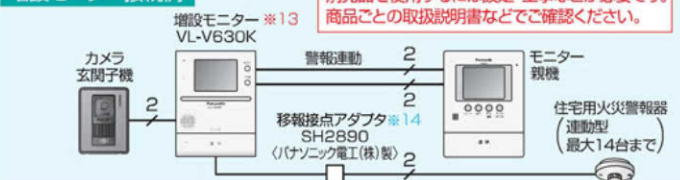

親機 3.5型 カラー液晶画面

テレビドアホン 1-1 (+1)タイプ
VL-SV30X (電源直結式)

オープン価格*
基本システムセット (各1台)
■カメラ玄関子機
■モニター親機

画面サイズ (縦×横):
約52×70 mm

www.jemal.or.jp
No. AX-08-023

カメラ玄関子機

インターホンからの
取替えができる
無極性2線式

モニター親機

- ハンズフリー
- 操作ガイド表示
- 電話機・ファクス接続
- モニター機能
- 録画機能 (静止画)
- 住宅用火災警報器連動

- カメラ玄関子機、モニター親機の単品販売はございません。
- 液晶画面はハメコミ合成です。
- モニター画面の大きさは、ビューエリアのサイズ (液晶パネルの大きさ) です。

*印はオプション機器が必要です。

※ オープン価格商品の価格は販売店にお問い合わせください。

※1: 別売のドアホンアダプター (VE-DA10-H (VE-DA10)) が必要です。

～ イメージ図 ～

フルプラン例: VL-SV30X

増設モニター接続例

- ※13: モニター親機との室内通話はできません。※14単独型の住宅用火災警報器 (移報接点付き) を接続する場合は不要です。
- ※15 増設モニター (VL-V630K) を接続しない場合は、カメラ玄関子機の端子 (1) (2) をモニター親機の端子 [1] [2] に接続してください。
- ※16: インターホンまたはドアホンアダプターどちらか一方の接続になります。※17: 別途住宅用火災警報器のカタログをご覧ください。
- カメラ玄関子機から呼び出された場合、先にモニター親機で応答しても、インターホン・電話機・ファクスは約30秒間着信状態が継続します。
- VL-V30Xは夜間など暗い所では色味が落ちます。逆行になると来訪者の顔が暗く映り、識別しにくくなります。

配線図

留守中の来訪者を確認できる録画機能内蔵!

■自動で録画・保存!
留守中の来訪者画像をモニター親機に自動で録画・保存 (1枚録画: 30件) できる録画機能を内蔵。帰宅後、モニター画面で確認できます。
* 画像の保護設定はできません。

■手動録画も可能!
着信中・通話中・モニター中の映像を、必要に応じて手動で録画できます。

業界最薄クラス
奥行き26mm (親機) スリムデザイン

インテリアにこだわる方におすすめのスタイリッシュなデザイン。室内にすっきり設置できます。