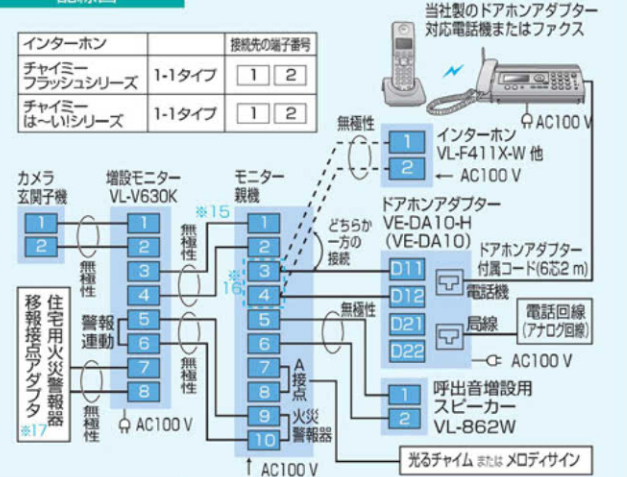

- ハンズフリー
- 操作ガイド表示
- 電話機・ファクス接続
- モニター機能
- 録画機能 (静止画)
- 住宅用火災警報器連動

- カメラ玄関子機、モニター親機の単品販売はございません。
- 液晶画面はハメコミ合成です。
- モニター画面の大きさは、ビューエリアのサイズ (液晶パネルの大きさ) です。

*印はオプション機器が必要です。

※ オープン価格商品の価格は販売店にお問い合わせください。

※1: 別売のドアホンアダプター (VE-DA10-H (VE-DA10)) が必要です。

～ イメージ図 ～

フルプラン例: VL-SV30X

増設モニター接続例

- ※13: モニター親機との室内通話はできません。※14単独型の住宅用火災警報器 (移報接点付き) を接続する場合は不要です。
- ※15 増設モニター (VL-V630K) を接続しない場合は、カメラ玄関子機の端子 (1) (2) をモニター親機の端子 [1] [2] に接続してください。
- ※16: インターホンまたはドアホンアダプターどちらか一方の接続になります。※17: 別途住宅用火災警報器のカタログをご覧ください。
- カメラ玄関子機から呼び出された場合、先にモニター親機で応答しても、インターホン・電話機・ファクスは約30秒間着信状態が継続します。
- VL-V30Xは夜間など暗い所では色味が落ちます。逆行になると来訪者の顔が暗く映り、識別しにくくなります。

配線図

留守中の来訪者を確認できる録画機能内蔵!

■自動で録画・保存!
留守中の来訪者画像をモニター親機に自動で録画・保存 (1枚録画: 30件) できる録画機能を内蔵。帰宅後、モニター画面で確認できます。
* 画像の保護設定はできません。

■手動録画も可能!
着信中・通話中・モニター中の映像を、必要に応じて手動で録画できます。

業界最薄クラス
奥行き26mm (親機) スリムデザイン

インテリアにこだわる方におすすめのスタイリッシュなデザイン。室内にすっきり設置できます。

その他の充実機能

- 操作や設定がスムーズにできる「操作ガイド表示」
- 室内から玄関先の様子を確認できる「モニター機能」

※1 当社推奨機器 [松下電工 (株) 製の移報接点付き商品 SH28413、SH28113、SH28453、SH28153 など] を並列接続で合わせて5台まで接続できます。また、移報接点アダプタ [松下電工 (株) 製 SH2890] の接続もできます。このアダプタで連動型の住宅用火災警報器を接続できます。